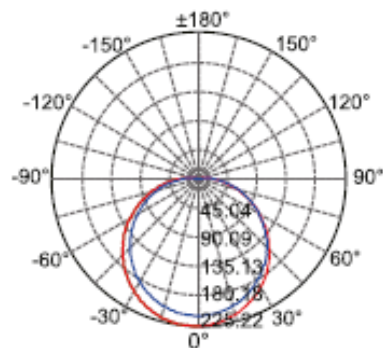

1. Технічні характеристики

Напруга та рід струму: $\sphericalangle$ 110-250 В

Частота: 50 Гц

Клас світлорозподілу: пряме світло

Тип кривої сили світла: косинусна

Індекс кольоропередачі: >80 Ra

Ступінь захисту від пилу та вологи: IP 20

Клас захисту від ураження струмом: II

Діапазон робочих температур:

від 0°C до +40°C

Термін служби: 30 000 годин

1-MSP-0641-CA
1-MSP-0941-CA