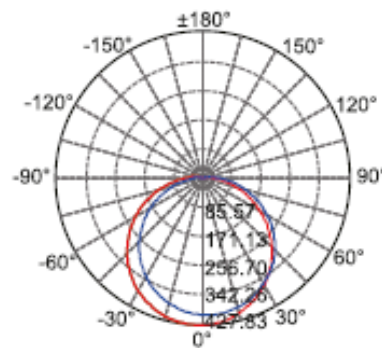

Мал. 1. Криві розподілу

1-MSP-1241-CA
1-MSP-1841-CA