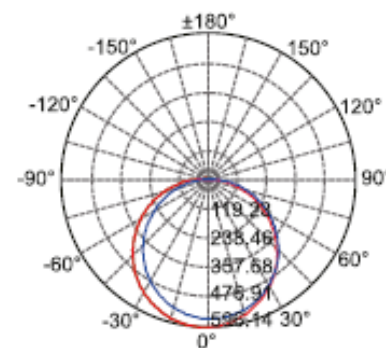

1-MSP-2441-CA

Модель	Артикул	Потужність, Вт	Сила струму, мА	Світловий потік, Лм	Колір температури	Кут розсіювання
MAXUS SP Adjustable 6W 4100K Circle	1-MSP-0641-CA	6	50	600	4100K	160°
MAXUS SP Adjustable 9W 4100K Circle	1-MSP-0941-CA	9	75	900	4100K	160°
MAXUS SP Adjustable 12W 4100K Circle	1-MSP-1241-CA	12	100	1200	4100K	160°
MAXUS SP Adjustable 18W 4100K Circle	1-MSP-1841-CA	18	135	1800	4100K	160°
MAXUS SP Adjustable 24W 4100K Circle	1-MSP-2441-CA	24	170	2400	4100K	160°

Артикул	D1	H	Врізний отвір Ø	Вага нетто не більше, кг
1-MSP-0641-CA	90	20	55-75	0,11
1-MSP-0941-CA	90	20	55-75	0,11
1-MSP-1241-CA	120	20	55-85	0,19
1-MSP-1841-CA	120	20	55-85	0,19
1-MSP-2441-CA	175	20	55-135	0,32